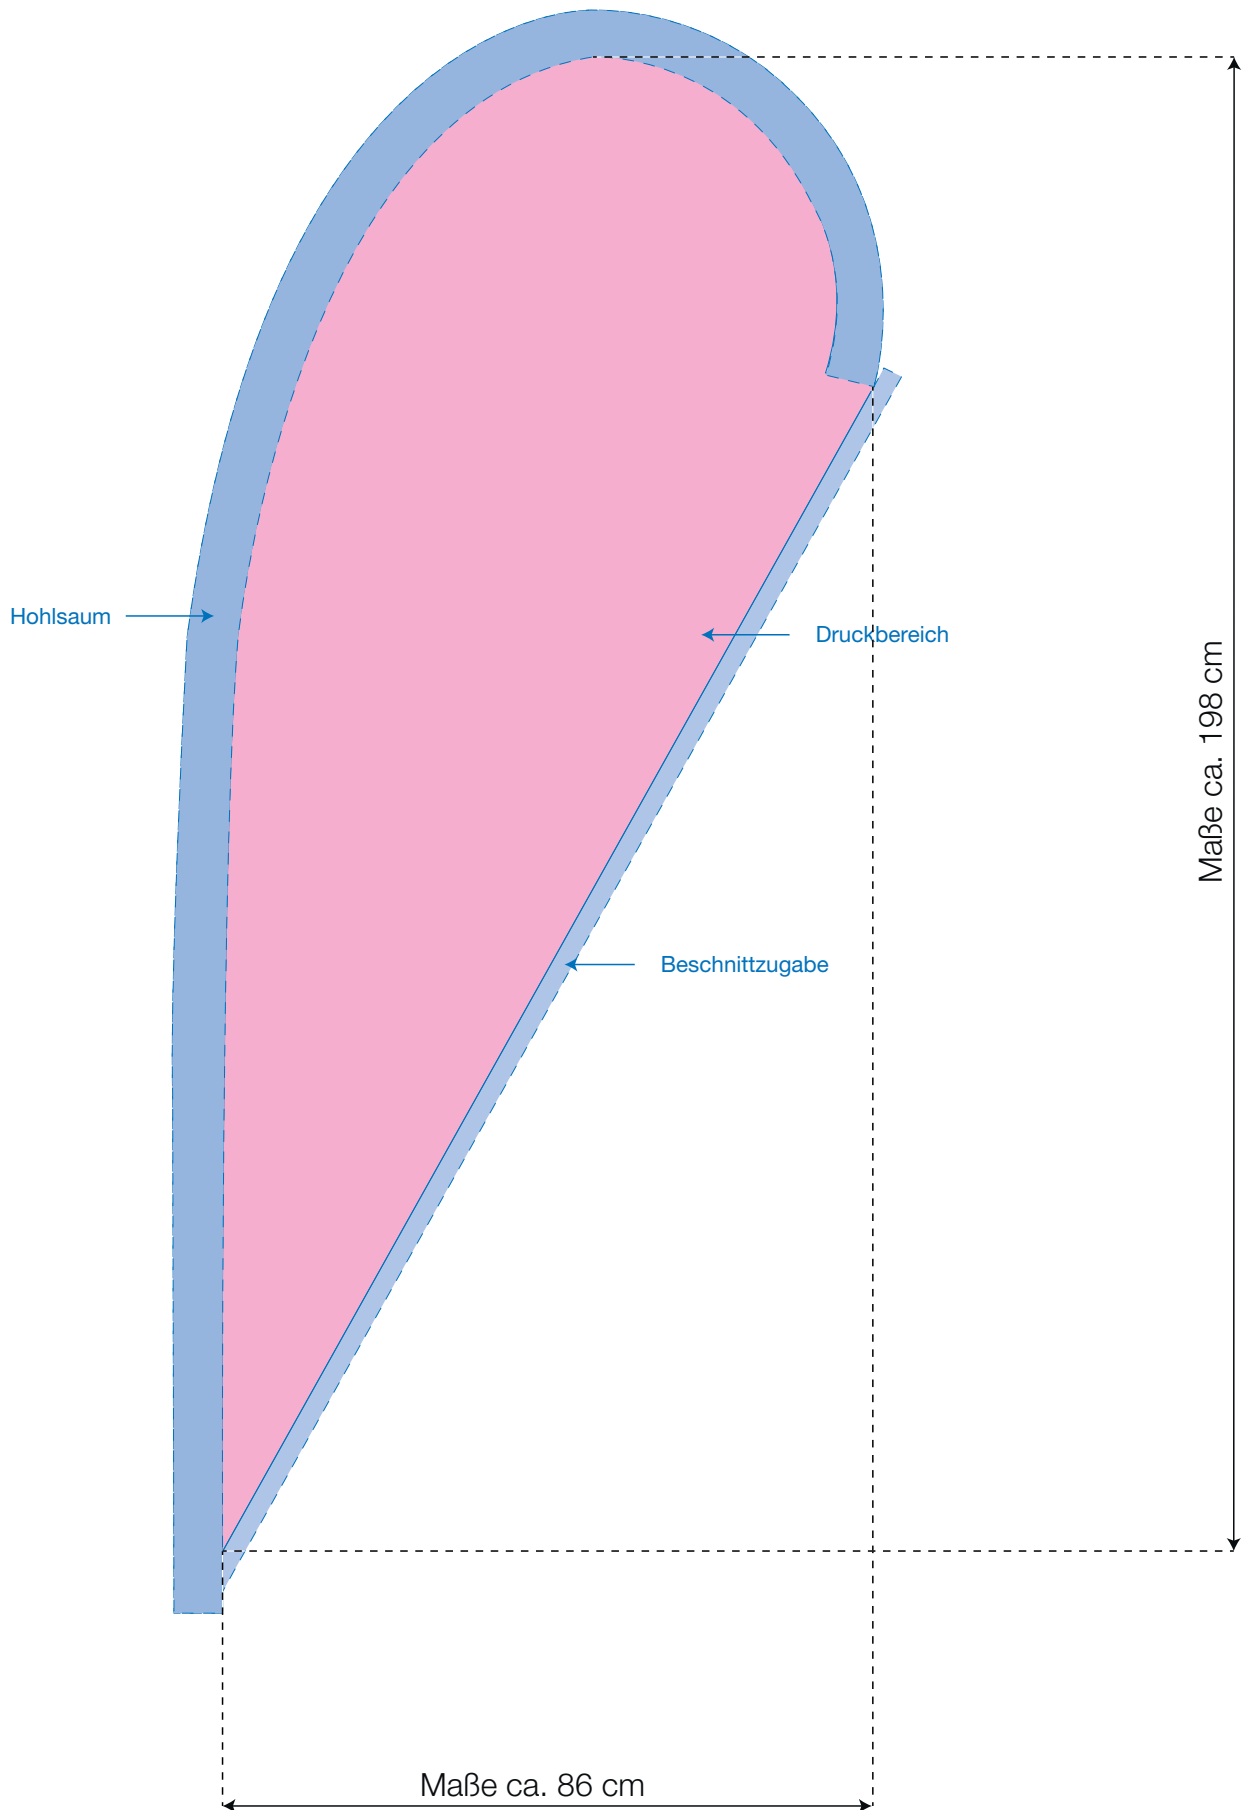

Maße Druckbereich ca.: 73 x 147 cm

Hohlsaum aus flexiblen

Besatzband wahlweise in schwarz oder weiß.

Bitte gewünschtes ankreuzen!

 schwarz

 weiß

Maße Druckbereich ca.: 86 x 198 cm

Hohlsaum aus flexiblen
Besatzband wahlweise in schwarz oder weiß.
Bitte gewünschtes ankreuzen!

- schwarz
- weiß

Maße Druckbereich ca.: 117 x 244 cm

Hohlsaum aus flexiblen

Besatzband wahlweise in schwarz oder weiß.

Bitte gewünschtes ankreuzen!

-  schwarz
-  weiß

Maße Druckbereich ca.: 139 x 290 cm

Hohlsaum aus flexiblen
Besatzband wahlweise in schwarz oder weiß.
Bitte gewünschtes ankreuzen!

-  schwarz
-  weiß

Hohlsaum

Maße ca. 290 cm

Maße ca. 139 cm