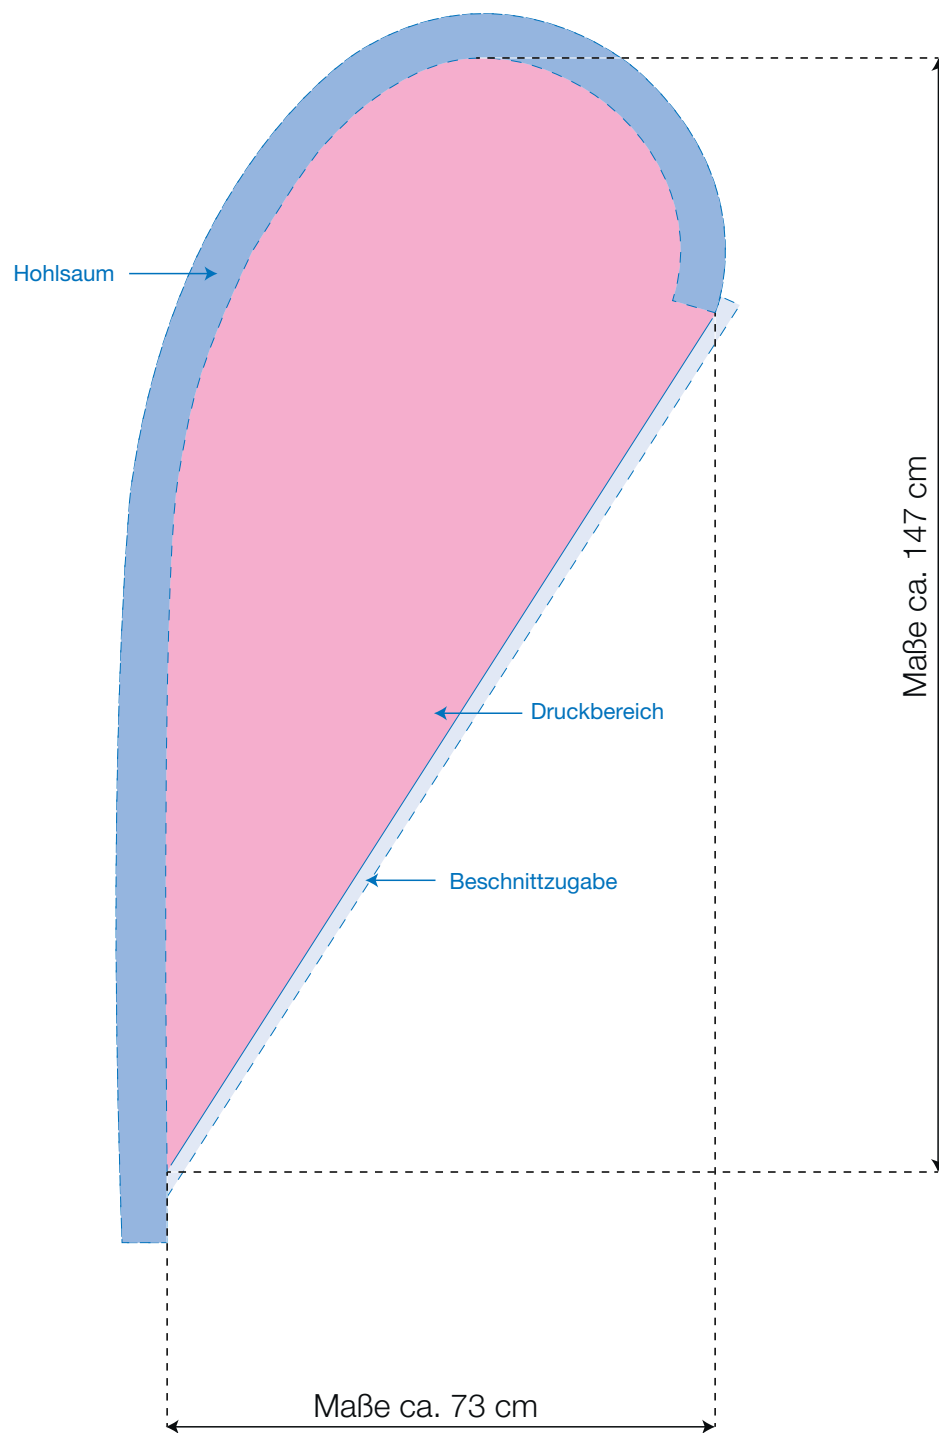

Maße Druckbereich ca.: 73 x 147 cm

Hohlsaum aus flexiblen

Besatzband wahlweise in schwarz oder weiß.

Bitte gewünschtes ankreuzen!

 schwarz

 weiß

Maße Druckbereich ca.: 86 x 198 cm

Hohlsaum aus flexiblen
Besatzband wahlweise in schwarz oder weiß.
Bitte gewünschtes ankreuzen!

- schwarz
- weiß

Maße Druckbereich ca.: 117 x 244 cm

Hohlsaum aus flexiblen

Besatzband wahlweise in schwarz oder weiß.

Bitte gewünschtes ankreuzen!

-  schwarz
-  weiß

Maße Druckbereich ca.: 139 x 290 cm

Hohlsaum aus flexiblen
Besatzband wahlweise in schwarz oder weiß.
Bitte gewünschtes ankreuzen!

-  schwarz
-  weiß

Hohlsaum

Maße ca. 290 cm

Maße ca. 139 cm