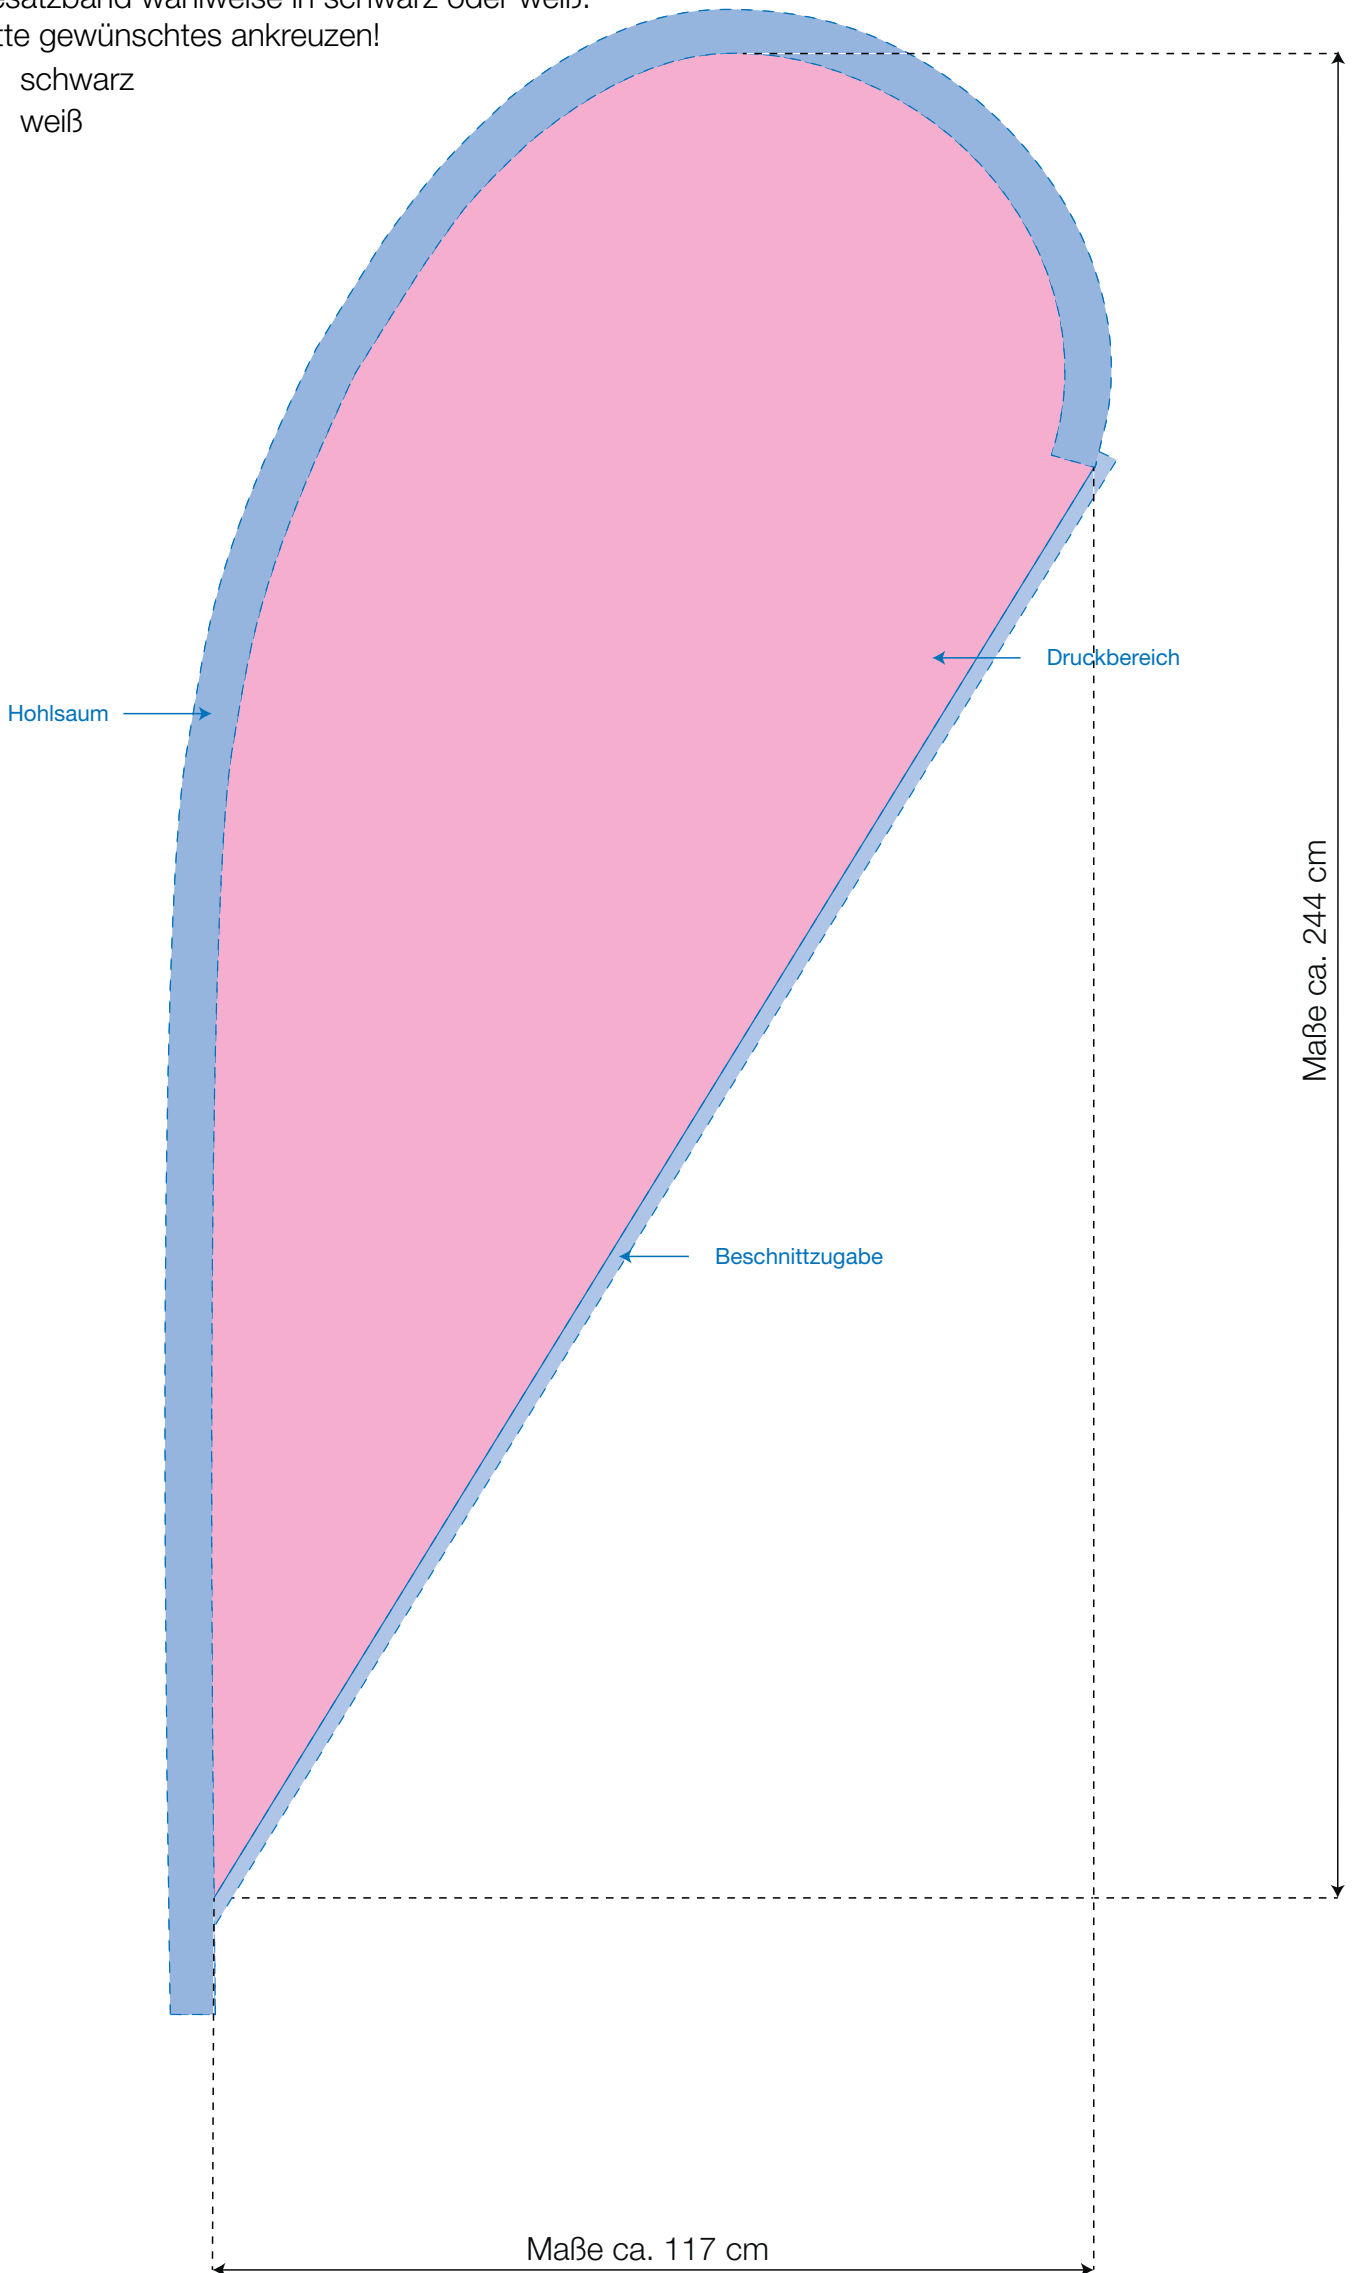

Maße Druckbereich ca.: 73 x 147 cm

Hohlsaum aus flexiblen

Besatzband wahlweise in schwarz oder weiß.

Bitte gewünschtes ankreuzen!

 schwarz

 weiß

Maße Druckbereich ca.: 86 x 198 cm

Hohlsaum aus flexiblen
Besatzband wahlweise in schwarz oder weiß.
Bitte gewünschtes ankreuzen!

- schwarz
- weiß

Maße Druckbereich ca.: 117 x 244 cm

Hohlsaum aus flexiblen

Besatzband wahlweise in schwarz oder weiß.

Bitte gewünschtes ankreuzen!

-  schwarz
-  weiß

Maße Druckbereich ca.: 139 x 290 cm

Hohlsaum aus flexiblen
Besatzband wahlweise in schwarz oder weiß.
Bitte gewünschtes ankreuzen!

-  schwarz
-  weiß

Hohlsaum

Maße ca. 290 cm

Maße ca. 139 cm