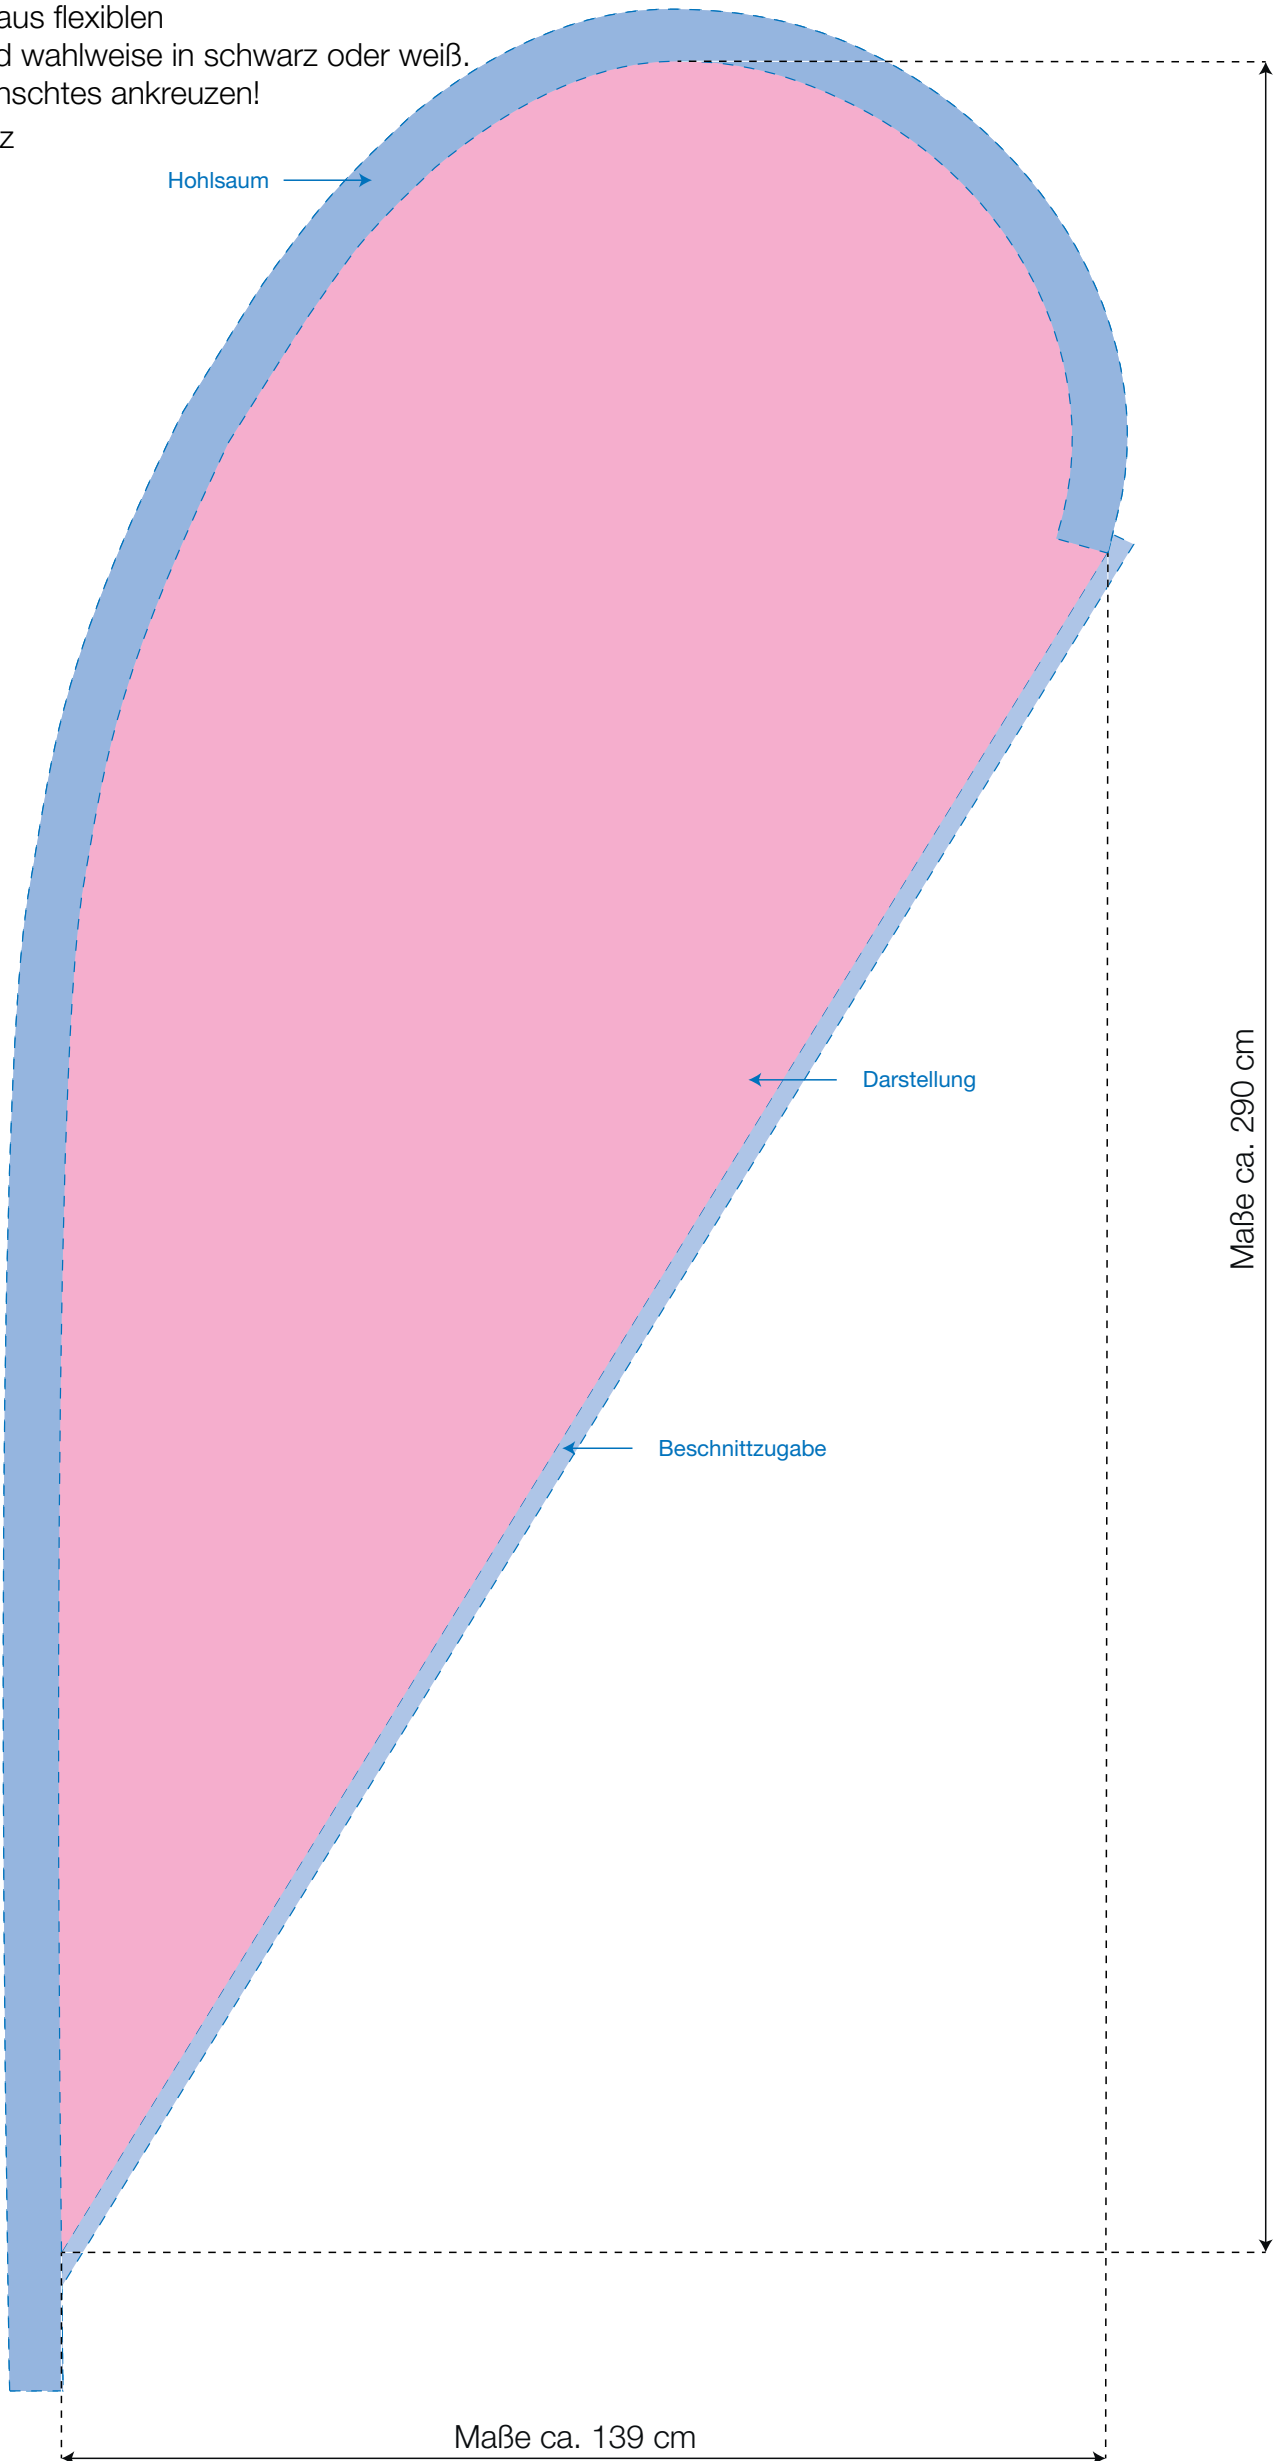

Maße Druckbereich ca.: 73 x 147 cm

Hohlsaum aus flexiblen

Besatzband wahlweise in schwarz oder weiß.

Bitte gewünschtes ankreuzen!

 schwarz

 weiß

Maße Druckbereich ca.: 86 x 198 cm

Hohlsaum aus flexiblen
Besatzband wahlweise in schwarz oder weiß.
Bitte gewünschtes ankreuzen!

- schwarz
- weiß

Maße Druckbereich ca.: 117 x 244 cm

Hohlsaum aus flexiblen

Besatzband wahlweise in schwarz oder weiß.

Bitte gewünschtes ankreuzen!

-  schwarz
-  weiß

Maße Druckbereich ca.: 139 x 290 cm

Hohlsaum aus flexiblen
Besatzband wahlweise in schwarz oder weiß.
Bitte gewünschtes ankreuzen!

-  schwarz
-  weiß

Hohlsaum

Maße ca. 290 cm

Maße ca. 139 cm